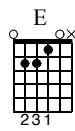

love urself

Standard tuning

♩ = 120

E-Gt

mf

T	9	9	X	7	7	X	5	5	X	10	10	X	9	9	X
A	7	7	X	6	6	X	4	4	X	9	9	X	7	7	X
B	7	7	X	6	6	X	4	4	X	9	9	X	7	7	X

C# min A E

T	7	7	X	4	4	4	5	5	5	2	2	2	0	0	0	0	0	0
A	6	6	X	6	6	2	6	6	2	2	2	2	1	1	1	1	1	1
B	6	6	X	6	6	2	6	6	2	2	2	2	2	2	2	2	2	2
				4	4	0	4	4	0	0	0	X	0	0	0	0	0	X

C# m A E C# m A

T	4	4	4	5	5	5	2	2	2	0	0	0	0	0	0	4	4	4	5	5	5	2	2	2
A	6	6	2	6	6	2	2	2	2	1	1	1	1	1	1	6	6	2	6	6	2	2	2	2
B	4	4	0	4	4	0	0	0	X	2	2	2	2	2	2	6	6	2	6	6	2	2	2	X
				0	0	0	0	0		0	0	0	0	0		4	4	0	4	4	0	0	0	X