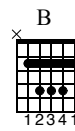

love urself

Standard tuning

♩ = 120

E-Gt

mf

T	9	9	X	7	7	X	5	5	X	10	10	X	9	9	X
A	7	7	X	6	6	X	4	4	X	9	9	X	7	7	X
B	7	7	X	6	6	X	4	4	X	9	9	X	7	7	X

C# min A E

T	7	7	X	4	4	4	5	5	5	2	2	2	0	0	0	0	0	0
A	6	6	X	6	6	2	6	6	2	2	2	2	1	1	1	1	1	1
B	6	6	X	6	6	2	6	6	2	2	2	2	2	2	2	2	2	2
				4	4	0	4	4	0	0	0	X	0	0	0	0	0	X

C# m A E C# m A

T	4	4	4	5	5	5	2	2	2	0	0	0	0	0	0	4	4	4	5	5	5	2	2	2
A	6	6	2	6	6	2	2	2	2	1	1	1	1	1	1	6	6	2	6	6	2	2	2	2
B	4	4	0	4	4	0	0	0	X	2	2	2	2	2	2	6	6	2	6	6	2	2	2	X
				0	0	0	0	0		0	0	0	0	0		4	4	0	4	4	0	0	0	X