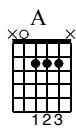

love urself

Standard tuning

♩ = 120

E-Gt

mf

T	9	9	X	7	7	X	5	5	X	10	10	X	9	9	X
A	7	7	X	6	6	X	4	4	X	9	9	X	7	7	X
B	7	7	X	6	6	X	4	4	X	9	9	X	7	7	X

C# min A E

T	7	7	X	4	4	4	5	5	5	2	2	2	0	0	0	0	0	0
A	6	6	X	6	6	2	6	6	2	2	2	2	1	1	1	1	1	1
B	6	6	X	6	6	2	6	6	2	2	2	2	2	2	2	2	2	2
				4	4	0	4	4	0	0	0	X	0	0	0	0	0	X

C# m A E C# m A

T	4	4	4	5	5	5	2	2	2	0	0	0	0	0	0	4	4	4	5	5	5	2	2	2
A	6	6	2	6	6	2	2	2	2	1	1	1	1	1	1	6	6	2	6	6	2	2	2	2
B	4	4	0	4	4	0	0	0	X	2	2	2	2	2	2	6	6	2	6	6	2	2	2	X
				0	0	0	0	0		0	0	0	0	0		4	4	0	4	4	0	0	0	X