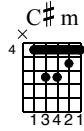

love urself

Standard tuning

♩ = 120

E-Gt

mf

T	9	9	X	7	7	X	5	5	X	10	10	X	9	9	X
A	7	7	X	6	6	X	4	4	X	9	9	X	7	7	X
B	7	7	X	6	6	X	4	4	X	9	9	X	7	7	X

C# min A E

T	7	7	X	4	4	4	5	5	5	2	2	2	0	0	0	0	0	0
A	6	6	X	6	6	2	6	6	2	2	2	2	1	1	1	1	1	1
B	6	6	X	6	6	2	6	6	2	2	2	2	2	2	2	2	2	2
				4	4	0	4	4	0	0	0	X	0	0	0	0	0	X

C# m A E C# m A

T	4	4	4	5	5	5	2	2	2	0	0	0	0	0	0	4	4	4	5	5	5	2	2	2
A	6	6	2	6	6	2	2	2	2	1	1	1	1	1	1	6	6	2	6	6	2	2	2	2
B	4	4	0	4	4	0	0	0	X	2	2	2	2	2	2	6	6	2	6	6	2	2	2	X
				0	0	0	0	0		0	0	0	0	0		4	4	0	4	4	0	0	0	X