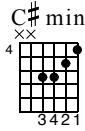

love urself

Standard tuning

♩ = 120

E-Gt

mf

T	9	9	X	7	7	X	5	5	X	10	10	X	9	9	X
A	7	7	X	6	6	X	4	4	X	9	9	X	7	7	X
B	7	7	X	6	6	X	4	4	X	9	9	X	7	7	X

C# min A E

T	7	7	X	4	4	4	5	5	5	2	2	2	0	0	0	0	0	0
A	6	6	X	6	6	2	6	6	2	2	2	2	1	1	1	1	1	1
B	6	6	X	6	6	2	6	6	2	2	2	2	2	2	2	2	2	2
				4	4	0	4	4	0	0	0	X	0	0	0	0	0	X

C# m A E C# m A

T	4	4	4	5	5	5	2	2	2	0	0	0	0	0	0	4	4	4	5	5	5	2	2	2
A	6	6	2	6	6	2	2	2	2	1	1	1	1	1	1	6	6	2	6	6	2	2	2	2
B	4	4	0	4	4	0	0	0	X	2	2	2	2	2	2	6	6	2	6	6	2	2	2	X
				0	0	0	0	0		0	0	0	0	0		4	4	0	4	4	0	0	0	X