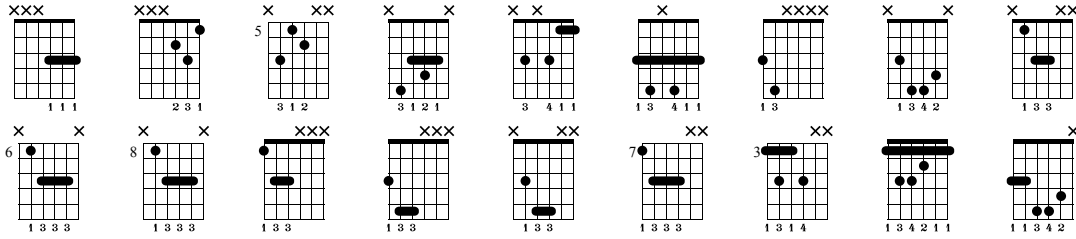

# Roxanne

Words & Music by The Police

Standard tuning  
♩ = 135

od.guit.

**Gm**

**F6** **Gm**

**Dm7** **Cm7** **Fsus4** **Gsus4**

**Gm** **F6**

**Gm** **Dm7** **Cm7**

**Fsus4** **Gsus4** **Gm**

17 18 19 20

T	1	1	1	1	3	(3)	(3)	3	3	3	3
A	1	1	1	1	3	(3)	(3)	3	3	3	3
B	3	3	3	3	5	(5)	(5)	3	3	3	3

**F6** **Gm** **Dm7**

21 22 23

T	1	1	1	1	3	3	3	3	6	6	6	6
A	3	3	3	3	3	3	3	3	5	5	5	5
B	2	2	2	2	3	3	3	3	7	7	7	7

**Cm7 Fsus4 Gsus4**

T	3-4-3-4-3-4-3-4	1-1-1-1-1-1-1-1	3-3-3-3-3-3-3-3	(3)	(3)
A	3-3-3-3-3-3-3-3	3-3-3-3-3-3-3-3	3-3-3-3-3-3-3-3	(3)	(3)
B	5-5-5-5-5-5-5-5	3-3-3-3-3-3-3-3	3-3-3-3-3-3-3-3	(5)	(5)
		3-3-3-3-3-3-3-3	3-5-3	(5)	(3)